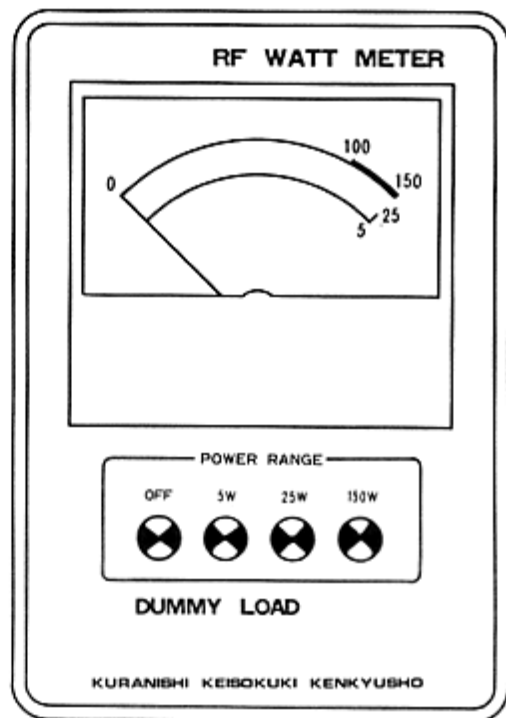

接続参考図

取扱説明書

RW-151D

株式会社 クラニシ

本社 東京都目黒区中目黒1-10-24 共栄ビル
PHONE 03(793)3311 〒153
大阪営業所 大阪市淀川区木川東1-1-22
淀川チェリーハイツビル
PHONE 06(305)0151 〒532

KURANISHI INSTRUMENTS

1-10-24 NAKAMEGURO MEGURO-KU, TOKYO 153
TOKYO 03(793) 3311