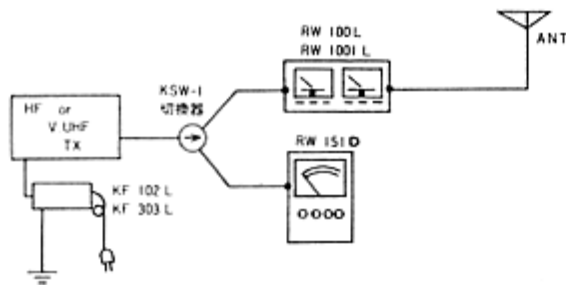

接続参考図

取扱説明書

RW-151D

株式会社 クラニシ

本社 東京都目黒区中目黒1-10-24 共栄ビル
PHONE 03(793)3311 〒153
大阪営業所 大阪市淀川区木川東1-1-22
淀川チェリーハイツビル
PHONE 06(305)0151 〒532

KURANISHI INSTRUMENTS

1-10-24 NAKAMEGURO MEGURO-KU, TOKYO 153
TOKYO 03(793) 3311