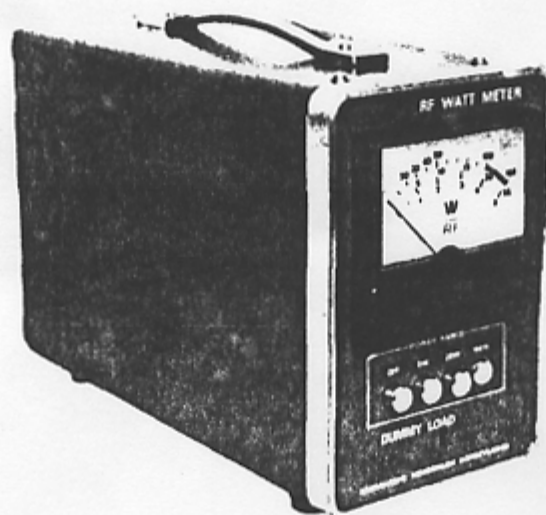

INSTRUCTION MANUAL

DUMMY LOAD RF WATTMETER

MODEL FW-151D

KURANISHI INSTRUMENTS CO., LTD.

1-10-24 NAKAMI GURO MEGURO-KU TOKYO 〒153 TOKYO 03-793-3311