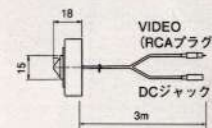

[付属品]

- ●ACアダプター(DC12V、ケーブル1.8m、温度ヒューズ付)
- ●ブラケット
- ●接続ケーブル <本体側> (10m)