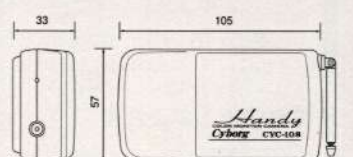

あわせてお選びください。

■超小型CCDカラーカメラ

CYC-205

小さくても性能は劣りません

屋内用
ワイヤース

オープンブライズ
JANコード:4953840700400

[主な仕様]

- ●イメージセンサー:1/3"カラー-CCD
- ●最低照度:0.5LUX●レンズ:3.6mm、F1.2
- ●水平画角:70° ●水平解像度:330TVライン
- ●画素数:25万画素

[付属品]

- ●ACアダプター(DC12V、ケーブル1.8m、温度ヒューズ付)
- ●ブラケット
- ●接続ケーブル <本体側> (10m)

質量:約65g(本体のみ)

■超小型CCDカラーカメラ

CYC-206

フラットピンホールレンズ採用

屋内用
ワイヤース

オープンブライズ
JANコード4953840700417

[主な仕様]

- ●イメージセンサー:1/3"カラー-CCD
- ●最低照度:0.5LUX●レンズ:3.7mm、F1.2
- ●水平画角:68° ●水平解像度:330TVライン
- ●画素数:25万画素

[付属品]

- ●ACアダプター(DC12V、ケーブル1.8m、温度ヒューズ付)
- ●ブラケット
- ●接続ケーブル <本体側> (10m)

質量:約60g(本体のみ)

■超小型CCDカラーカメラ

CYC-207

円すいピンホールレンズ採用

屋内用
ワイヤース

オープンブライズ
JANコード:4953840700424

[主な仕様]

- ●イメージセンサー:1/3"カラー-CCD
- ●最低照度:0.5LUX●レンズ:3.7mm、F1.2
- ●水平画角:68° ●水平解像度:330TVライン
- ●画素数:25万画素

[付属品]

- ●ACアダプター(DC12V、ケーブル1.8m、温度ヒューズ付)
- ●ブラケット
- ●接続ケーブル <本体側> (10m)

質量:約60g(本体のみ)

■ワイヤレス・カラーカメラ(マイク内蔵)

CYC-108

電池でも使用できるので、いつでも、どこでも簡単にセットできます。

屋内用
ワイヤレス

オープンブライズ
JANコード:4953840011834

[主な仕様]

- ●イメージセンサー:1/3"カラー-CMOS
- ●最低照度:2LUX●レンズ:3.85mm、F2.8
- ●水平画角:60° ●水平解像度:330TVライン
- ●画素数:25万画素●正像/鏡像切替可能

[付属品]

- ●ACアダプター(DC12V、ケーブル1.8m、温度ヒューズ付)
- ●取付ステー

質量:約75g(本体のみ)

■4分割カラープロセッサ

CYS-200

一台のモニターで4台のカメラを同時に監視できます。

オープンブライズ
JANコード:4953840700301

[主な仕様]

4分割画面 全画面

スクロール機能

- ●ビデオデッキに接続し録画も可能。
- ●各カメラ画像ごとの輝度、色調が設定可能。

[主な仕様]

- ●カメラ入力:4ch、BNC
- ●ビデオ入力:BNC
- ●4分割出力:BNC

[付属品]

- ●ACアダプター、ビデオコード、変換コネクタ(7ヶ)