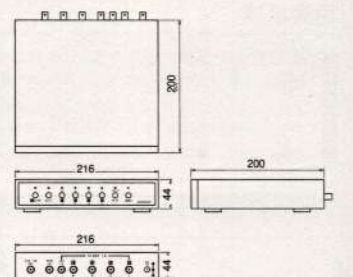

あわせてお選びください。

■超小型CCDカラーカメラ

CYC-205

小さくても性能は劣りません

屋内用
ワイヤース

オープンブライズ
JANコード:4953840700400

[主な仕様]

- ●イメージセンサー:1/3"カラー-CCD
- ●最低照度:0.5LUX●レンズ:3.6mm、F1.2
- ●水平画角:70° ●水平解像度:330TVライン
- ●画素数:25万画素

[付属品]

- ●ACアダプター(DC12V、ケーブル1.8m、温度ヒューズ付)
- ●ブラケット
- ●接続ケーブル <本体側> (10m)

質量:約65g(本体のみ)

■超小型CCDカラーカメラ

CYC-206

フラットピンホールレンズ採用

屋内用
ワイヤース

オープンブライズ
JANコード4953840700417

[主な仕様]

- ●イメージセンサー:1/3"カラー-CCD
- ●最低照度:0.5LUX●レンズ:3.7mm、F1.2
- ●水平画角:68° ●水平解像度:330TVライン
- ●画素数:25万画素

[付属品]

- ●ACアダプター(DC12V、ケーブル1.8m、温度ヒューズ付)
- ●ブラケット
- ●接続ケーブル <本体側> (10m)

質量:約60g(本体のみ)

■超小型CCDカラーカメラ

CYC-207

円すいピンホールレンズ採用

屋内用
ワイヤース

オープンブライズ
JANコード:4953840700424

[主な仕様]

- ●イメージセンサー:1/3"カラー-CCD
- ●最低照度:0.5LUX●レンズ:3.7mm、F1.2
- ●水平画角:68° ●水平解像度:330TVライン
- ●画素数:25万画素

[付属品]

- ●ACアダプター(DC12V、ケーブル1.8m、温度ヒューズ付)
- ●ブラケット
- ●接続ケーブル <本体側> (10m)

質量:約60g(本体のみ)

■ワイヤレス・カラーカメラ(マイク内蔵)

CYC-108

電池でも使用できるので、いつでも、どこでも簡単にセットできます。

屋内用
ワイヤレス

オープンブライズ
JANコード:4953840011834

[主な仕様]

- ●イメージセンサー:1/3"カラー-CMOS
- ●最低照度:2LUX●レンズ:3.85mm、F2.8
- ●水平画角:60° ●水平解像度:330TVライン
- ●画素数:25万画素●正像/鏡像切替可能

[付属品]

- ●ACアダプター(DC12V、ケーブル1.8m、温度ヒューズ付)
- ●取付ステー

質量:約75g(本体のみ)

■4分割カラープロセッサ

CYS-200

一台のモニターで4台のカメラを同時に監視できます。

オープンブライズ
JANコード:4953840700301

[主な仕様]

4分割画面 全画面

スクロール機能

- ●ビデオデッキに接続し録画も可能。
- ●各カメラ画像ごとの輝度、色調が設定可能。

[主な仕様]

- ●カメラ入力:4ch、BNC
- ●ビデオ入力:BNC
- ●4分割出力:BNC

[付属品]

- ●ACアダプター、ビデオコード、変換コネクタ(7ヶ)