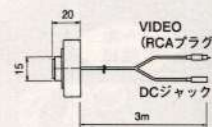

屋内用
ワイヤース

オープンブライズ
JANコード4953840700417

[主な仕様]

- イメージセンサー:1/3"カラー-CCD
- 最低照度:0.5LUX●レンズ:3.7mm、F1.2
- 水平画角:68° ●水平解像度:330TVライン
- 画素数:25万画素

[付属品]

- ACアダプター(DC12V、ケーブル1.8m、温度ヒューズ付)
- ブラケット
- 接続ケーブル <本体側> (10m)