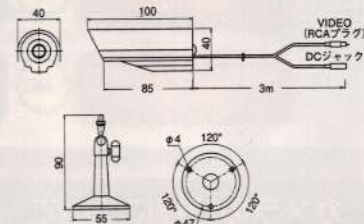

防滴
ワイヤース

オープンプライス
JANコード:
4953840700387

1. [主な仕様]
   ●イメージセンサー:1/3"カラーCCD
   ●最低照度:0.5LUX●レンズ:4mm、F1.2
   ●水平画角:62° ●水平解像度:330TVライン
   ●画素数:25万画素

1. [付属品]
   ●ACアダプター(DC12V、ケーブル1.8m、
   温度ヒューズ付)
   ●ブラケット
   ●接続ケーブル <本体側> 10m
   VIDEO (RCAプラグ)
   DCジャック