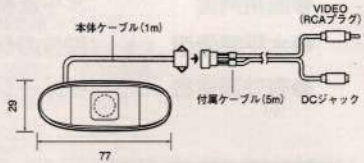

充実したラインナップ
屋内から防水仕様、ワイヤレス等用途

■CCDカラーモニターカメラ CYC-201 高画質の38万画素CCDを採用

屋内用
ワイヤース

オープンプライス
JANコード:
4953840700363

1. [主な仕様]
   ●イメージセンサー:1/3"カラーCCD
   ●最低照度:0.7LUX●レンズ:6mm、F1.8
   ●水平画角:60° ●水平解像度:470TVライン
   ●画素数:38万画素

1. [付属品]
   ●ACアダプター(DC12V、ケーブル1.8m、
   温度ヒューズ付)
   ●ブラケット
   ●接続ケーブル <本体側> 10m
   VIDEO (RCAプラグ)
   DCジャック

質量:約250g(本体のみ)

■CCDカラーモニターカメラ CYC-202 屋内用ワイヤース

屋内用
ワイヤース

オープンプライス
JANコード:
4953840700370

1. [主な仕様]
   ●イメージセンサー:1/3"カラーCCD
   ●最低照度:0.5LUX●レンズ:6mm、F1.8
   ●水平画角:60° ●水平解像度:330TVライン
   ●画素数:25万画素

1. [付属品]
   ●ACアダプター(DC12V、ケーブル1.8m、
   温度ヒューズ付)
   ●ブラケット
   ●接続ケーブル <本体側> 10m
   VIDEO (RCAプラグ)
   DCジャック

質量:約250g(本体のみ)

■CCDカラーモニターカメラ CYC-203 防水ワイヤース

防滴
ワイヤース

オープンプライス
JANコード:
4953840700387

1. [主な仕様]
   ●イメージセンサー:1/3"カラーCCD
   ●最低照度:0.5LUX●レンズ:4mm、F1.2
   ●水平画角:62° ●水平解像度:330TVライン
   ●画素数:25万画素

1. [付属品]
   ●ACアダプター(DC12V、ケーブル1.8m、
   温度ヒューズ付)
   ●ブラケット
   ●接続ケーブル <本体側> 10m
   VIDEO (RCAプラグ)
   DCジャック

質量:約130g(本体のみ)

■CCDカラーモニターカメラ CYC-104 車のバックモニターカメラとしても使用できる鏡像切替が可能

防水
ワイヤース

オープンプライス
JANコード:4953840011797

1. [主な仕様]
   ●イメージセンサー:1/4"カラーCCD
   ●最低照度:1LUX●レンズ:1.94mm、F2.8
   ●水平画角:111° ●水平解像度:330TVライン
   ●画素数:27万画素●正像/鏡像切替可能

1. [付属品]
   ●ACアダプター(DC12V、ケーブル1.8m、
   温度ヒューズ付)
   ●ブラケット
   ●鏡像用ケーブル(5cm)
   ●接続ケーブル(5m)

質量:約80g(本体のみ)

■CCDカラー赤外線カメラ CYC-204 暗闇での撮影が可能な赤外線投光器を内蔵

防滴
赤外線
ワイヤース

オープンプライス
JANコード:4953840700394

1. [主な仕様]
   ●イメージセンサー:1/3"カラーCCD
   ●レンズ:6mm
   ●水平画角:41° ●発光距離:5~10m
   ●水平解像度:330TVライン●画素数:25万画素

1. [付属品]
   ●ACアダプター(DC12V、ケーブル1.8m、
   温度ヒューズ付)
   ●ブラケット
   ●接続ケーブル <本体側> 10m
   VIDEO (RCAプラグ)
   DCジャック

質量:約170g(本体のみ)