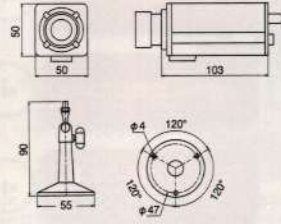

- [付属品]
●ACアダプター(DC12V、ケーブル1.8m、
温度ヒューズ付)
●ブラケット
●接続ケーブル <本体側> 10m
VIDEO (RCAプラグ)
DCジャック

質量:約250g(本体のみ)

■CCDカラーモニターカメラ CYC-202 屋内用ワイヤース

屋内用
ワイヤース

オープンプライス
JANコード:
4953840700370

- [主な仕様]
●イメージセンサー:1/3"カラーCCD
●最低照度:0.5LUX●レンズ:6mm、F1.8
●水平画角:60° ●水平解像度:330TVライン
●画素数:25万画素

- [付属品]
●ACアダプター(DC12V、ケーブル1.8m、
温度ヒューズ付)
●ブラケット
●接続ケーブル <本体側> 10m
VIDEO (RCAプラグ)
DCジャック

質量:約250g(本体のみ)

■CCDカラーモニターカメラ CYC-203 防水ワイヤース

防滴
ワイヤース

オープンプライス
JANコード:
4953840700387

- [主な仕様]
●イメージセンサー:1/3"カラーCCD
●最低照度:0.5LUX●レンズ:4mm、F1.2
●水平画角:62° ●水平解像度:330TVライン
●画素数:25万画素