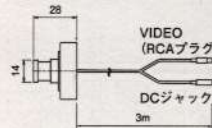

[付属品]

- ●ACアダプター(DC12V、ケーブル1.8m、温度ヒューズ付)
- ●ブラケット
- ●接続ケーブル <本体側> (10m)