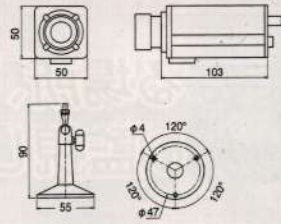

充実したラインナップ
屋内から防水仕様、ワイヤレス等用途

■CCDカラーモニターカメラ CYC-201 高画質の38万画素CCDを採用

屋内用
ワイヤース

オープンプライス
JANコード:
4953840700363

1. [主な仕様]
   ●イメージセンサー:1/3"カラーCCD
   ●最低照度:0.7LUX●レンズ:6mm、F1.8
   ●水平画角:60° ●水平解像度:470TVライン
   ●画素数:38万画素

1. [付属品]
   ●ACアダプター(DC12V、ケーブル1.8m、
   温度ヒューズ付)
   ●ブラケット
   ●接続ケーブル <本体側> 10m
   VIDEO (RCAプラグ)
   DCジャック

質量:約250g(本体のみ)

■CCDカラーモニターカメラ CYC-202 屋内用ワイヤース

屋内用
ワイヤース

オープンプライス
JANコード:
4953840700370

1. [主な仕様]
   ●イメージセンサー:1/3"カラーCCD
   ●最低照度:0.5LUX●レンズ:6mm、F1.8
   ●水平画角:60° ●水平解像度:330TVライン
   ●画素数:25万画素

1. [付属品]
   ●ACアダプター(DC12V、ケーブル1.8m、
   温度ヒューズ付)
   ●ブラケット
   ●接続ケーブル <本体側> 10m
   VIDEO (RCAプラグ)
   DCジャック

質量:約250g(本体のみ)

■CCDカラーモニターカメラ CYC-203 防水ワイヤース

防滴
ワイヤース

オープンプライス
JANコード:
4953840700387

1. [主な仕様]
   ●イメージセンサー:1/3"カラーCCD
   ●最低照度:0.5LUX●レンズ:4mm、F1.2
   ●水平画角:62° ●水平解像度:330TVライン
   ●画素数:25万画素

1. [付属品]
   ●ACアダプター(DC12V、ケーブル1.8m、
   温度ヒューズ付)
   ●ブラケット
   ●接続ケーブル <本体側> 10m
   VIDEO (RCAプラグ)
   DCジャック

質量:約130g(本体のみ)

■CCDカラーモニターカメラ CYC-104 車のバックモニターカメラとしても使用できる鏡像切替が可能

防水
ワイヤース

オープンプライス
JANコード:4953840011797

1. [主な仕様]
   ●イメージセンサー:1/4"カラーCCD
   ●最低照度:1LUX●レンズ:1.94mm、F2.8
   ●水平画角:111° ●水平解像度:330TVライン
   ●画素数:27万画素●正像/鏡像切替可能

1. [付属品]
   ●ACアダプター(DC12V、ケーブル1.8m、
   温度ヒューズ付)
   ●ブラケット
   ●鏡像用ケーブル(5cm)
   ●接続ケーブル(5m)

質量:約80g(本体のみ)

■CCDカラー赤外線カメラ CYC-204 暗闇での撮影が可能な赤外線投光器を内蔵

防滴
赤外線
ワイヤース

オープンプライス
JANコード:4953840700394

1. [主な仕様]
   ●イメージセンサー:1/3"カラーCCD
   ●レンズ:6mm
   ●水平画角:41° ●発光距離:5~10m
   ●水平解像度:330TVライン●画素数:25万画素

1. [付属品]
   ●ACアダプター(DC12V、ケーブル1.8m、
   温度ヒューズ付)
   ●ブラケット
   ●接続ケーブル <本体側> 10m
   VIDEO (RCAプラグ)
   DCジャック

質量:約170g(本体のみ)