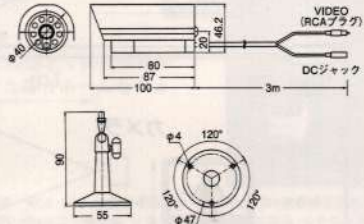

防滴
赤外線
ワイヤース

オープンプライス
JANコード:4953840700394

1. [主な仕様]
   ●イメージセンサー:1/3"カラーCCD
   ●レンズ:6mm
   ●水平画角:41° ●発光距離:5~10m
   ●水平解像度:330TVライン●画素数:25万画素

1. [付属品]
   ●ACアダプター(DC12V、ケーブル1.8m、
   温度ヒューズ付)
   ●ブラケット
   ●接続ケーブル <本体側> 10m
   VIDEO (RCAプラグ)
   DCジャック