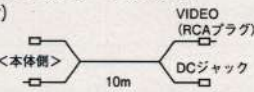

[付属品]

- ●ACアダプター(DC12V、ケーブル1.8m、温度ヒューズ付)
- ●ブラケット
- ●接続ケーブル <本体側> (10m)