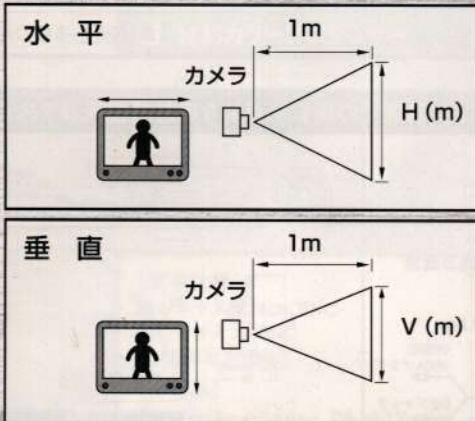

防犯、監視カメラシステム

気になる場所、不安な場所に設置。
しっかり監視して安心、安全を確保。

使用目的に応じたカメラの選択

夜でも監視したい	→	●赤外線カメラ (CYC-204)			
屋外に設置したい	→	●防滴、防水カメラ (CYC-104, CYC-203, CYC-204)			
監視していることをアピールしたい	→	●モニターカメラ (CYC-201, CYC-202, CYC-203, CYC-204)			
監視していることを知られたくない	→	●超小型カメラ (CYC-205, CYC-206, CYC-207)			
ワイヤレスで監視したい	→	●ワイヤレスカメラ (CYC-108)			
4台のカメラで同時に監視したい	→	●4分割装置 (CYS-200)			

※CYC-201, 202は別売りの防水ケースを使用すれば、屋外での監視も可能です。

カメラの仕様について

- ●イメージセンサー: 撮像素子の受光面の大きさです。
- ●最低照度: そのカメラの画像が判別できる照度を示します。
- ●レンズ: レンズの焦点距離とF値(明るさ)です。
- ●監視角度: 水平監視角度を示します。
- ●水平解像度: 映像のシャープさに関するTVラインです。
- ●有効画素数: イメージセンサー素子を構成する受光素子の縦横の粒子の積。

<視野範囲の目安>

<カメラ視野範囲の目安表>

距離 1m の場合

レンズ焦点距離 (mm)	1/4インチ		1/3インチ	
	H水平距離 (m)	V垂直距離 (m)	H水平距離 (m)	V垂直距離 (m)
2.8	1.29	0.96	1.71	1.29
3.5	1.03	0.77	1.37	1.03
3.6	1.00	0.75	1.33	1.00
3.7	0.97	0.73	1.30	0.97
4.0	0.90	0.68	1.20	0.90
4.3	0.84	0.63	1.12	0.84
5.0	0.72	0.54	0.96	0.72
6.0	0.60	0.45	0.80	0.60
8.0	0.45	0.34	0.60	0.45
10	0.36	0.27	0.48	0.36
33	0.11	0.08	0.15	0.11
50	0.07	0.05	0.10	0.07
72	0.05	0.04	0.07	0.05

(例) 焦点距離3.6mm、1/4インチで10m先のH(水平距離)は1.00×10(m)=10mとなります。