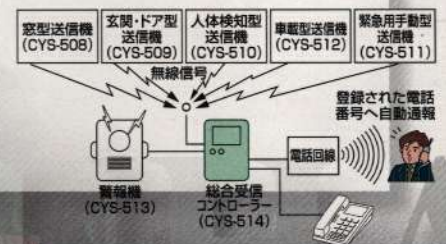

**窓型送信機
CYS-508**
窓やドアの開くと警報、送信。

各種モニターカメラ
気になる場所に設置。お手持ちのテレビでモニターできます。

**総合受信コントローラー
CYS-514**
各種送信機からの警報信号を集中管理して警報したり、外部に通報。

**車上荒らし対策に
車載型送信機
CYS-512**
ドアの開閉を検出し、異常を警報、送信。

**警報機
CYS-513**
総合受信コントローラーと接続することで、大音量ブザーとストロボ発光で警報できます。

**ピッキング対策に
玄関・ドア型送信機
CYS-509**
ピッキング等による振動を検出し、異常を警報、送信。

ホーム・サイボーグの大きな特徴

1. ワイヤレスだから取付簡単

総合受信コントローラーは、電源と電話機を接続して各種送信機のID登録だけ。送信機は電池式だから、気になるところに設置するだけのカンタン取付です。

2. 各種送信機は 99 台まで増設可能。

送信機は99台まで増設が可能ですので、あとの買い足しもOKです。変化する生活シーンにも対応できます。

※電話機は通常通り使用できます。

Home Cybernetics TOTAL HOME SECURITY SYSTEM

CYBORG series

送信機からの警報信号をワイヤレスで集中管理。
在宅時でも外出時でも異常を素早く認知。

車上荒らしや盗難対策に!

●自宅の駐車場、会社の駐車場、車の展示会場、中古車販売店等に最適!

CYS-514

総合受信コントローラー