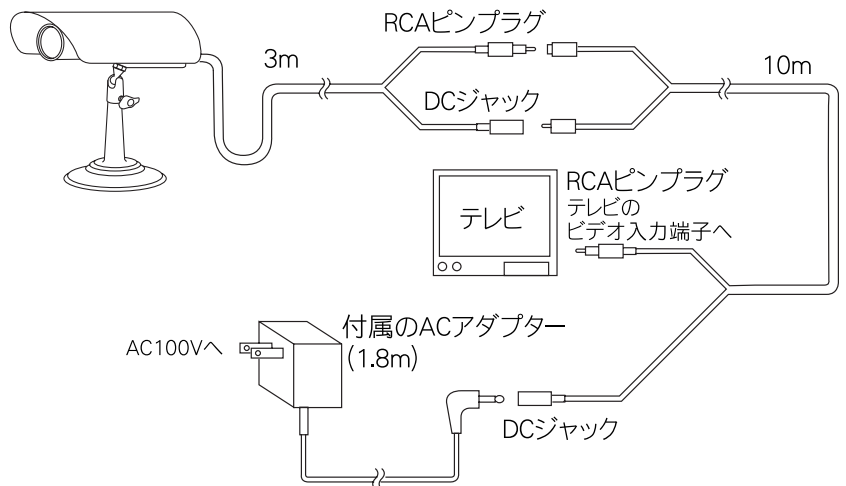

■絵表示の例

- ⚠ △記号は気をつける必要があることを表わしています。(警告、注意)
- 🚫 ○記号はしてはいけないことを表わしています。(禁止) 図の中や近くの表示は、禁止の内容(左図は分解禁止)、一般の禁止は○です。
- 🔌 ●記号はしなければならぬことを表わしています。(強制) (左図の場合は差し込みプラグをコンセントから抜く) 一般の表示は●です。

安全上の注意

⚠ 警告

- ⚠ ◆本製品は一般日常生活において使用してください。人命にかかわる場所や高い信頼性、安全性が要求される場所では使用しないでください。
- 🚫 ◆本製品は精密機器ですから、分解や改造は絶対しないでください。故障の原因になります。
- 🚫 ◆電源ジャックには異物を入れないでください。
- 🚫 ◆電源コード類を傷つけたり、破損したり、加工したりしないでください。また重いものをのせたり、加熱したり引っ張ったりすると電源コード類が破損し、火災、感電の原因となります。
- ⚠ ◆万一、煙が出ている、へんな臭いがするなどの異常状態のまま使用すると、火災、感電の原因となります。すぐに電源を切り、販売店に修理をご依頼ください。お客様による修理は危険ですから絶対おやめください。

接続方法

- 本製品はビデオ入力付のテレビに対応です。
- ※モニターテレビに負荷スイッチがある場合は75Ωに設定してください。
- 配線上、ケーブルが短い場合は別売りの延長ケーブルを別途お買い求めください。

取付方法

- ①視界をテレビ画面で確認した上で取り付け位置を決めてください。
 - ②ブラケットを本体に取り付けます。
 - ③壁などに付属のネジでしっかりと固定してください。
 - ④取り付けが終了したら、レンズ角度を調整してください。
- ご注意: モルタル、中空ボード、コンクリート等の壁に取り付ける場合は、市販のプラグを使用してください。

主な仕様

[本体]

構造	: 防滴 (IP63)
撮像素子	: 1/3インチCCDカラーイメージセンサー
画素数	: 25万画素
映像信号	: NTSC
信号処理方式	: デジタル(DSP)
映像出力	: コンポジット信号 1.0VP-P(75Ω負荷)
映像極性	: 正像
AEシステム	: 電子アイリス及び可変電子シャッター
露出制御範囲	: 1/60~1/100,000
最低被写体照度	: 0.5Lux
水平解像度	: 330TVライン
同期方式	: 内部同期
ホワイトバランス	: オートホワイトバランス
明るさ	: F1.2 (固定)
焦点距離	: f=4mm
画角	: 53°(たて)×62°(よこ)×82°(対角)
ケーブル長	: 3m (先端コネクター付)
電源電圧	: DC12V
消費電流	: 最大100mA
動作温度範囲	: -10°~+60°C
質量	: 約130g (本体のみ)