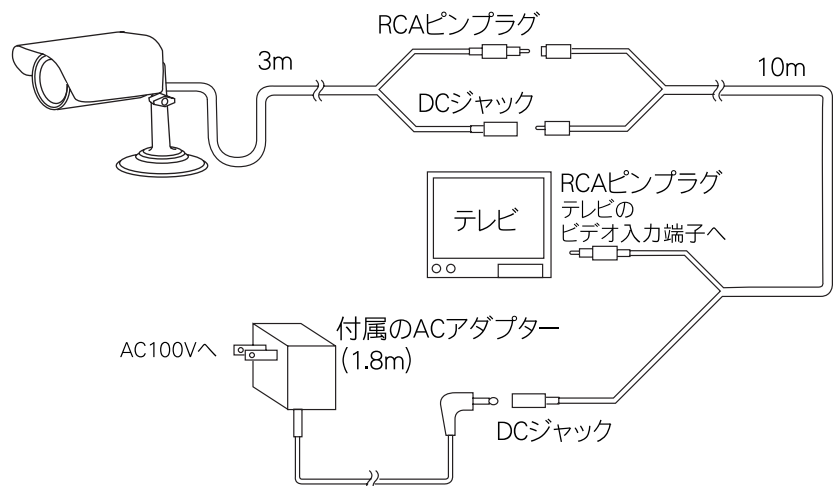

■絵表示の例

- ⚠ △記号は気をつける必要があることを表わしています。(警告、注意)
- 🚫 ⊘記号はしてはいけないことを表わしています。(禁止) 図の中や近くが表示は、禁止の内容(左図は分解禁止)、一般の禁止は⊘です。
- 🔒 ●記号はしなければならぬことを表わしています。(強制) (左図の場合は差し込みプラグをコンセントから抜く) 一般の表示は●です。

安全上の注意

⚠ 警告

- ⚠ ◆本製品は一般日常生活において使用してください。人命にかかわる場所や高い信頼性、安全性が要求される場所では使用しないでください。
- 🚫 ◆本製品は精密機器ですから、分解や改造は絶対しないでください。故障の原因になります。
- 🚫 ◆電源ジャックには異物を入れないでください。
- 🚫 ◆電源コード類を傷つけたり、破損したり、加工したりしないでください。また重いものをのせたり、加熱したり引っ張ったりすると電源コード類が破損し、火災、感電の原因となります。
- ⚠ ◆万一、煙が出ている、へんな臭いがするなどの異常状態のまま使用すると、火災、感電の原因となります。すぐに電源を切り、販売店に修理をご依頼ください。お客様による修理は危険ですから絶対おやめください。

接続方法

- 本製品はビデオ入力付のテレビに対応です。
- ※モニターテレビに負荷スイッチがある場合は75Ωに設定してください。
- 配線上、ケーブルが短い場合は別売りの延長ケーブルを別途お買い求めください。

取付方法

- ①視界をテレビ画面で確認した上で取り付け位置を決めてください。
 - ②ブラケットを本体に取り付けます。
 - ③壁などに付属のネジでしっかりと固定してください。
 - ④取り付けが終了したら、レンズ角度を調整してください。
- ご注意: モルタル、中空ボード、コンクリート等の壁に取り付ける場合は、市販のプラグを使用してください。

主な仕様

[本体]

構造	: 防滴 (IP65)
撮像素子	: 1/3インチCCDカラーイメージセンサー
画素数	: 25万画素
映像信号	: NTSC
信号処理方式	: デジタル(DSP)
映像出力	: コンポジット信号 1.0VP-P(75Ω負荷)
映像極性	: 正像
AEシステム	: 電子アイリス及び可変電子シャッター
露出制御範囲	: 1/60~1/100,000
水平解像度	: 330TVライン
同期方式	: 内部同期
ホワイトバランス	: オートホワイトバランス
明るさ	: F1.2 (固定)
焦点距離	: f=6mm
画角	: 35°(たて)×41°(よこ)×54°(対角)
ケーブル長	: 3m(先端コネクター付)
電源電圧	: DC12V
消費電流	: 最大210mA
動作温度範囲	: -10°~+60°C
質量	: 約170g(本体のみ)