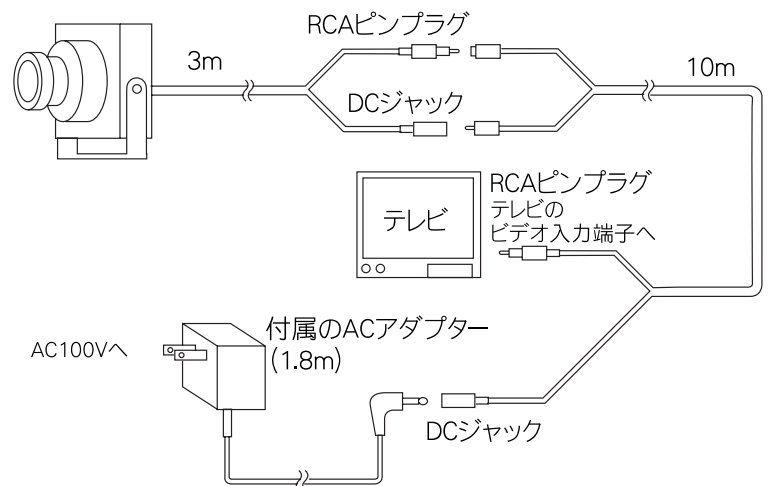

■絵表示の例

- ⚠ △記号は気をつける必要があることを表わしています。(警告、注意)
- 🚫 ⊘記号はしてはいけないことを表わしています。(禁止) 図の中や近くが表示は、禁止の内容(左図は分解禁止)、一般の禁止は⊘です。
- 🔌 ●記号はしなければならないことを表わしています。(強制) (左図の場合は差し込みプラグをコンセントから抜く) 一般の表示は●です。

安全上の注意

⚠ 警告

- ◆本製品は一般日常生活において使用してください。人命にかかわる場所や高い信頼性、安全性が要求される場所では使用しないでください。
- ◆本製品は精密機器ですから、分解や改造は絶対しないでください。故障の原因になります。
- ◆電源ジャックには異物を入れないでください。
- ◆電源コード類を傷つけたり、破損したり、加工したりしないでください。また重いものをのせたり、加熱したり引っ張ったりすると電源コード類が破損し、火災、感電の原因となります。
- ◆万一、煙が出ている、へんな臭いがするなどの異常状態のまま使用すると、火災、感電の原因となります。すぐに電源を切り、販売店に修理をご依頼ください。お客様による修理は危険ですから絶対おやめください。

接続方法

- 本製品はビデオ入力付のテレビに対応です。
- ※モニターテレビに負荷スイッチがある場合は75Ωに設定してください。
- 配線上、ケーブルが短い場合は別売りの延長ケーブルを別途お買い求めください。

取付方法

- ①視界をテレビ画面で確認した上で取り付け位置を決めてください。
  - ②両面テープで貼り付ける場合は設置場所をよく掃除してから貼ってください。
  - ③取り付けが終了したら、レンズ角度を調整してください。
- ご注意: モルタル、中空ボード、コンクリート等の壁に取り付ける場合は、市販のプラグを使用してください。

主な仕様

[本体]

構造	: 非防水
撮像素子	: 1/3インチCCDカラーイメージセンサー
画素数	: 25万画素
映像信号	: NTSC
信号処理方式	: デジタル(DSP)
映像出力	: コンポジット信号 1.0VP-P(75Ω負荷)
映像極性	: 正像
AEシステム	: 電子アイリス及び可変電子シャッター
露出制御範囲	: 1/60~1/100,000
最低被写体照度	: 0.5Lux
水平解像度	: 330TVライン
同期方式	: 内部同期
ホワイトバランス	: オートホワイトバランス
明るさ	: F1.2 (固定)
焦点距離	: f=3.6mm
画角	: 60°(たて)×70°(よこ)×92°(対角)
ケーブル長	: 3m(先端コネクター付)
電源電圧	: DC12V
消費電流	: 最大100mA
動作温度範囲	: -10°~+60°C
質量	: 約65g(本体のみ)