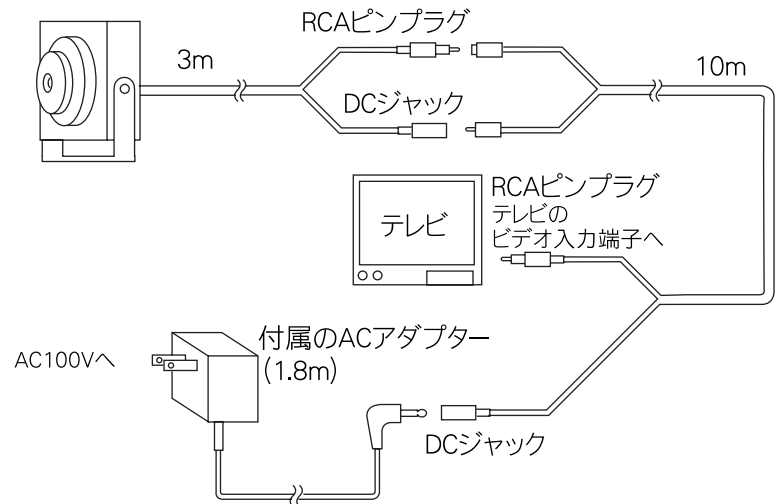

■絵表示の例

- ⚠ △記号は気をつける必要があることを表わしています。(警告、注意)
- 🚫 ⊘記号はしてはいけないことを表わしています。(禁止) 図の中や近くの表示は、禁止の内容(左図は分解禁止)、一般の禁止は⊘です。
- 🔧 ●記号はしなければならないことを表わしています。(強制) (左図の場合は差し込みプラグをコンセントから抜く) 一般の表示は●です。

安全上の注意

- ⚠ **警告**
- ⚠ ◆本製品は一般日常生活において使用してください。人命にかかわる場所や高い信頼性、安全性が要求される場所では使用しないでください。
- 🚫 ◆本製品は精密機器ですから、分解や改造は絶対しないでください。故障の原因になります。
- 🚫 ◆電源ジャックには異物を入れないでください。
- 🚫 ◆電源コード類を傷つけたり、破損したり、加工したりしないでください。また重いものをのせたり、加熱したり引っ張ったりすると電源コード類が破損し、火災、感電の原因となります。
- ⚠ ◆万一、煙が出ている、へんな臭いがするなどの異常状態のまま使用すると、火災、感電の原因となります。すぐに電源を切り、販売店に修理をご依頼ください。お客様による修理は危険ですから絶対おやめください。

接続方法

- 本製品はビデオ入力付のテレビに対応です。
- ※モニターテレビに負荷スイッチがある場合は75Ωに設定してください。
- 配線上、ケーブルが短い場合は別売りの延長ケーブルを別途お買い求めください。

取付方法

- ①視界をテレビ画面で確認した上で取り付け位置を決めてください。
 - ②両面テープで貼り付ける場合は設置場所をよく掃除してから貼ってください。
 - ③取り付けが終了したら、レンズ角度を調整してください。
- ご注意:** モルタル、中空ボード、コンクリート等の壁に取り付ける場合は、市販のプラグを使用してください。

主な仕様

[本体]

構造	: 非防水
撮像素子	: 1/3インチCCDカラーイメージセンサー
画素数	: 25万画素
映像信号	: NTSC
信号処理方式	: デジタル(DSP)
映像出力	: コンポジット信号 1.0VP-P(75Ω負荷)
映像極性	: 正像
AEシステム	: 電子アイリス及び可変電子シャッター
露出制御範囲	: 1/60~1/100,000
最低被写体照度	: 0.5Lux
水平解像度	: 330TVライン
同期方式	: 内部同期
ホワイトバランス	: オートホワイトバランス
明るさ	: F1.2(固定)
焦点距離	: f=3.7mm
画角	: 59°(たて)×68°(よこ)×90°(対角)
ケーブル長	: 3m(先端コネクター付)
電源電圧	: DC12V
消費電流	: 最大100mA
動作温度範囲	: -10°~+60°C
質量	: 約60g(本体のみ)