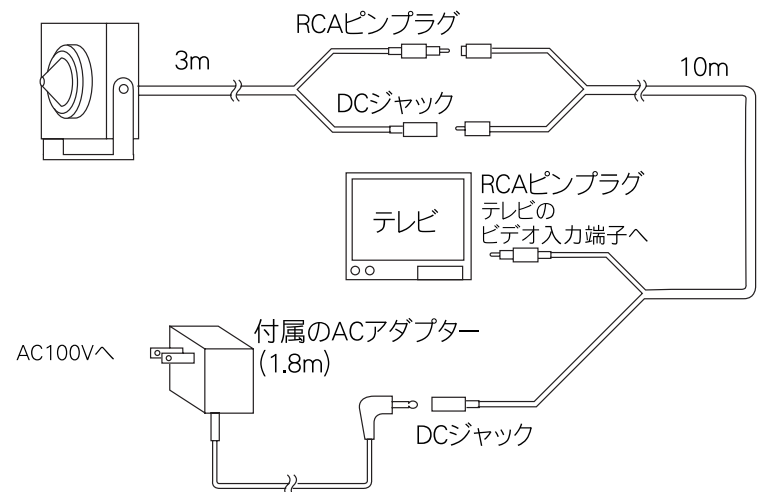

■絵表示の例

- ⚠ △記号は気をつける必要があることを表わしています。(警告、注意)
- 🚫 ⊘記号はしてはいけないことを表わしています。(禁止) 図の中や近くの表示は、禁止の内容(左図は分解禁止)、一般の禁止は⊘です。
- 🔌 ●記号はしなければならないことを表わしています。(強制) (左図の場合は差し込みプラグをコンセントから抜く) 一般の表示は●です。

安全上の注意

⚠ 警告

- ⚠ ◆本製品は一般日常生活において使用してください。人命にかかわる場所や高い信頼性、安全性が要求される場所では使用しないでください。
- 🚫 ◆本製品は精密機器ですから、分解や改造は絶対しないでください。故障の原因になります。
- 🚫 ◆電源ジャックには異物を入れないでください。
- 🚫 ◆電源コード類を傷つけたり、破損したり、加工したりしないでください。また重いものをのせたり、加熱したり引っ張ったりすると電源コード類が破損し、火災、感電の原因となります。
- ⚠ ◆万一、煙が出ている、へんな臭いがするなどの異常状態のまま使用すると、火災、感電の原因となります。すぐに電源スイッチを切り、販売店に修理をご依頼ください。お客様による修理は危険ですから絶対おやめください。

接続方法

- 本製品はビデオ入力付のテレビに対応です。
- ※モニターテレビに負荷スイッチがある場合は75Ωに設定してください。
- 配線上、ケーブルが短い場合は別売りの延長ケーブルを別途お買い求めください。

取付方法

- ①視界をテレビ画面で確認した上で取り付け位置を決めてください。
  - ②両面テープで貼り付けする場合は設置場所をよく掃除してから貼ってください。
  - ③取り付けが終了したら、レンズ角度を調整してください。
- ご注意: モルタル、中空ボード、コンクリート等の壁に取り付ける場合は、市販のプラグを使用してください。

主な仕様

[本体]

構造	: 非防水
撮像素子	: 1/3インチCCDカラーイメージセンサー
画素数	: 25万画素
映像信号	: NTSC
信号処理方式	: デジタル(DSP)
映像出力	: コンポジット信号 1.0VP-P(75Ω負荷)
映像極性	: 正像
AEシステム	: 電子アイリス及び可変電子シャッター
露出制御範囲	: 1/60 ~ 1/100,000
最低被写体照度	: 0.5Lux
水平解像度	: 330TVライン
同期方式	: 内部同期
ホワイトバランス	: オートホワイトバランス
明るさ	: F1.2 (固定)
焦点距離	: f=3.6mm
画角	: 59°(たて)×68°(よこ)×90°(対角)
ケーブル長	: 3m(先端コネクター付)
電源電圧	: DC12V
消費電流	: 最大100mA
動作温度範囲	: -10° ~ +60°C
質量	: 約60g(本体のみ)